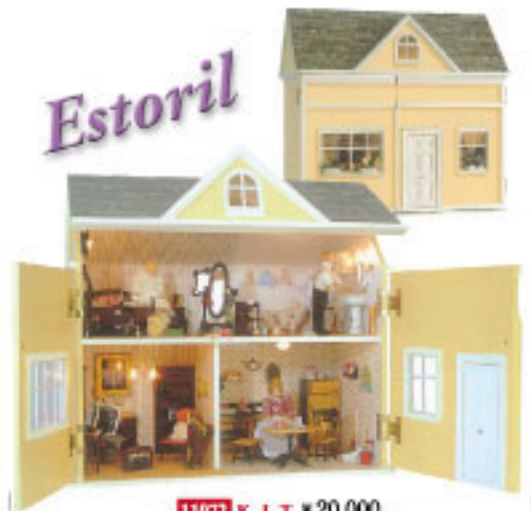

11072 KIT ¥20,000
60008 完成品 ¥28,000
(530×550×350)